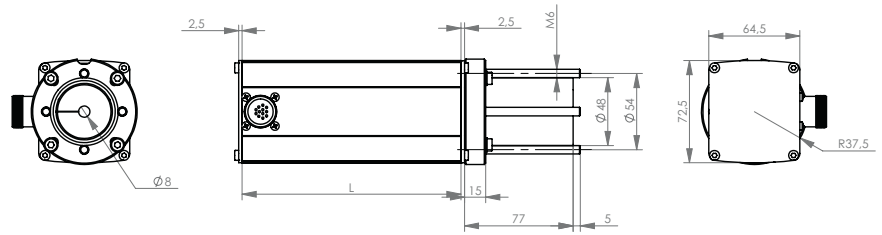

Motor modules

Dimensioned drawing

Motor module 1

Part no.	Motor module	Length L
396112 0060	DC 100	185 mm
396055 0360	MS 135 with brake	105 mm
396055 0060	MS 135	105 mm
396058 0360	MS 200 with brake	155 mm
396058 0060	MS 200	155 mm

Dimensioned drawing

EC 60

Part no.	Motor module	Length L
396421 0060	EC 60 TM 200W 48V	103,5 mm
396421 0260	EC 60 TM 200W 48V with brake	150,5 mm
396421 0070	EC 60 TM 200W 310V	107,7 mm
396421 0270	EC 60 TM 200W 310V with brake	154,7 mm
396440 0080	EC 60 TM 400W 48V	131,5 mm
396440 0280	EC 60 TM 400W 48V with brake	178,5 mm
396440 0070	EC 60 TM 400W 310V	135,7 mm
396440 0270	EC 60 TM 400W 310V with brake	178,5 mm

Dimensioned drawing

Motor module 2

Part no.	Motor module	Length L
396475 0070	EC 80 TM 750W	143 mm
396475 0270	EC 80 TM 750W with brake	191 mm
396085 0060	MS 600 HT	96 mm
396088 0060	MS 900 HT	126 mm

Dimensioned drawing

Motor module / side mounting

Part no.	LES4/LES6 side mounting	Length L	Width B LES4	Width B LES6
396058 2060	MS 200 HT	107 mm	150 mm	225 mm
396058 2260	MS 200 HT with brake	157 mm	150 mm	225 mm
396421 2060	EC 60 TM 200W 48V	277 mm	160 mm	235 mm
396421 2260	EC 60 TM 200W 48V with brake	277 mm	160 mm	235 mm
396421 2070	EC 60 TM 200W 310V	277 mm	160 mm	235 mm
396421 2270	EC 60 TM 200W 310V with brake	277 mm	160 mm	235 mm
396440 2080	EC 60 TM 400W 48V	277 mm	160 mm	235 mm
396440 2280	EC 60 TM 400W 48V with brake	277 mm	160 mm	235 mm
396440 2070	EC 60 TM 400W 310V	277 mm	160 mm	235 mm
396440 2070	EC 60 TM 400W 310V with brake	277 mm	160 mm	235 mm