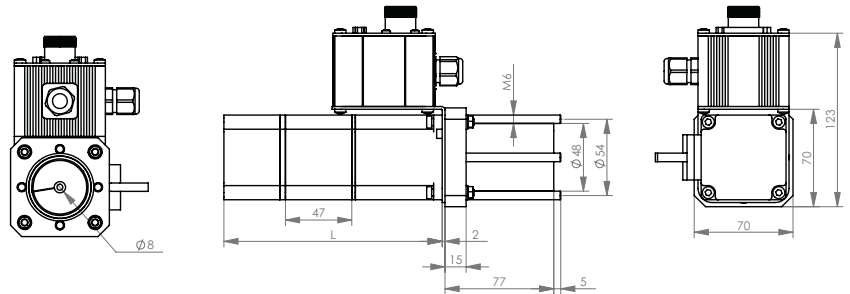

Motor modules

Dimensioned drawing

Motor module 1

Part no.	Motor module	Length L
396112 0060	DC 100	185 mm
396055 0360	MS 135 with brake	105 mm
396055 0060	MS 135	105 mm
396058 0360	MS 200 with brake	155 mm
396058 0060	MS 200	155 mm

Dimensioned drawing

EC 60

Part no.	Motor module	Length L
396421 0060	EC 60 TM 200W 48V	103,5 mm
396421 0260	EC 60 TM 200W 48V with brake	150,5 mm
396421 0070	EC 60 TM 200W 310V	107,7 mm
396421 0270	EC 60 TM 200W 310V with brake	154,7 mm
396440 0080	EC 60 TM 400W 48V	131,5 mm
396440 0280	EC 60 TM 400W 48V with brake	178,5 mm
396440 0070	EC 60 TM 400W 310V	135,7 mm
396440 0270	EC 60 TM 400W 310V with brake	178,5 mm

Dimensioned drawing

Motor module 2

Part no.	Motor module	Length L
396475 0070	EC 80 TM 750W	143 mm
396475 0270	EC 80 TM 750W with brake	191 mm
396085 0060	MS 600 HT	96 mm
396088 0060	MS 900 HT	126 mm

Dimensioned drawing

Motor module / side mounting

Part no.	LES4/LES6 side mounting	Length L	Width B LES4	Width B LES6
396058 2060	MS 200 HT	107 mm	150 mm	225 mm
396058 2260	MS 200 HT with brake	157 mm	150 mm	225 mm
396421 2060	EC 60 TM 200W 48V	277 mm	160 mm	235 mm
396421 2260	EC 60 TM 200W 48V with brake	277 mm	160 mm	235 mm
396421 2070	EC 60 TM 200W 310V	277 mm	160 mm	235 mm
396421 2270	EC 60 TM 200W 310V with brake	277 mm	160 mm	235 mm
396440 2080	EC 60 TM 400W 48V	277 mm	160 mm	235 mm
396440 2280	EC 60 TM 400W 48V with brake	277 mm	160 mm	235 mm
396440 2070	EC 60 TM 400W 310V	277 mm	160 mm	235 mm
396440 2070	EC 60 TM 400W 310V with brake	277 mm	160 mm	235 mm