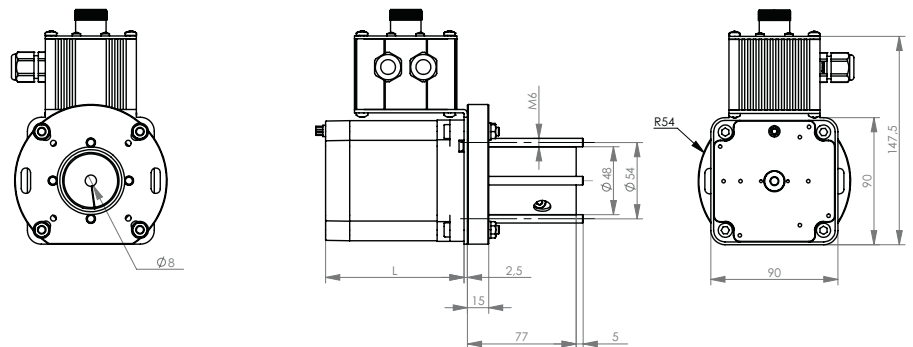

Motor modules

Dimensioned drawing

Motor module 1

Part no.	Motor module	Length L
396112 0060	DC 100	185 mm
396055 0360	MS 135 with brake	105 mm
396055 0060	MS 135	105 mm
396058 0360	MS 200 with brake	155 mm
396058 0060	MS 200	155 mm

Dimensioned drawing

EC 60

Part no.	Motor module	Length L
396421 0060	EC 60 TM 200W 48V	103,5 mm
396421 0260	EC 60 TM 200W 48V with brake	150,5 mm
396421 0070	EC 60 TM 200W 310V	107,7 mm
396421 0270	EC 60 TM 200W 310V with brake	154,7 mm
396440 0080	EC 60 TM 400W 48V	131,5 mm
396440 0280	EC 60 TM 400W 48V with brake	178,5 mm
396440 0070	EC 60 TM 400W 310V	135,7 mm
396440 0270	EC 60 TM 400W 310V with brake	178,5 mm

Dimensioned drawing

Motor module 2

Part no.	Motor module	Length L
396475 0070	EC 80 TM 750W	143 mm
396475 0270	EC 80 TM 750W with brake	191 mm
396085 0060	MS 600 HT	96 mm
396088 0060	MS 900 HT	126 mm

Dimensioned drawing

Motor module / side mounting

Part no.	LES4/LES6 side mounting	Length L	Width B LES4	Width B LES6
396058 2060	MS 200 HT	107 mm	150 mm	225 mm
396058 2260	MS 200 HT with brake	157 mm	150 mm	225 mm
396421 2060	EC 60 TM 200W 48V	277 mm	160 mm	235 mm
396421 2260	EC 60 TM 200W 48V with brake	277 mm	160 mm	235 mm
396421 2070	EC 60 TM 200W 310V	277 mm	160 mm	235 mm
396421 2270	EC 60 TM 200W 310V with brake	277 mm	160 mm	235 mm
396440 2080	EC 60 TM 400W 48V	277 mm	160 mm	235 mm
396440 2280	EC 60 TM 400W 48V with brake	277 mm	160 mm	235 mm
396440 2070	EC 60 TM 400W 310V	277 mm	160 mm	235 mm
396440 2070	EC 60 TM 400W 310V with brake	277 mm	160 mm	235 mm